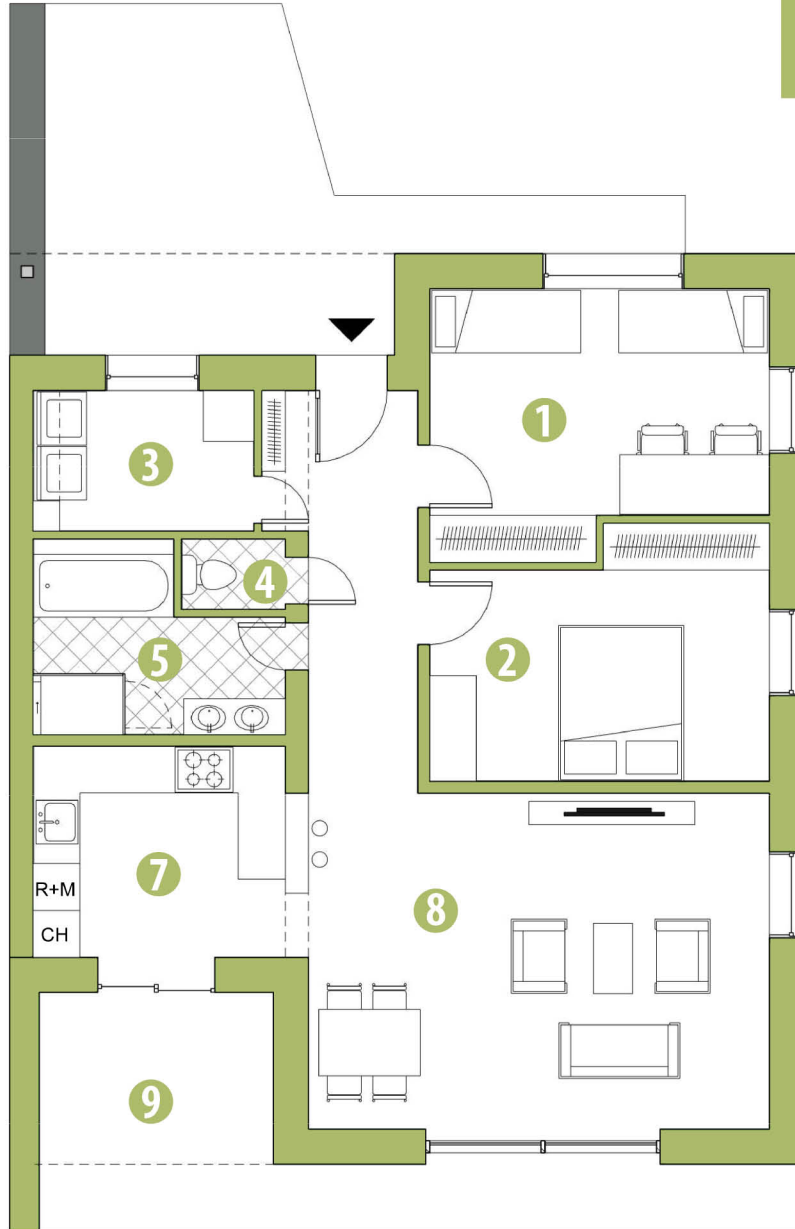

DOM TYPU A

3 - izbový dom

Obytná plocha:
82,77 m²

1	Izba:	13,81 m ²
2	Spáľňa:	13,02 m ²
3	Technická miestnosť:	5,09 m ²
4	WC:	1,19 m ²
5	Kúpeľňa:	6,64 m ²
6	Chodba:	8,29 m ²
7	Kuchyňa:	9,34 m ²
8	Obývačka:	25,39 m ²
<hr/>		
9	Terasa:	15,25 m ²